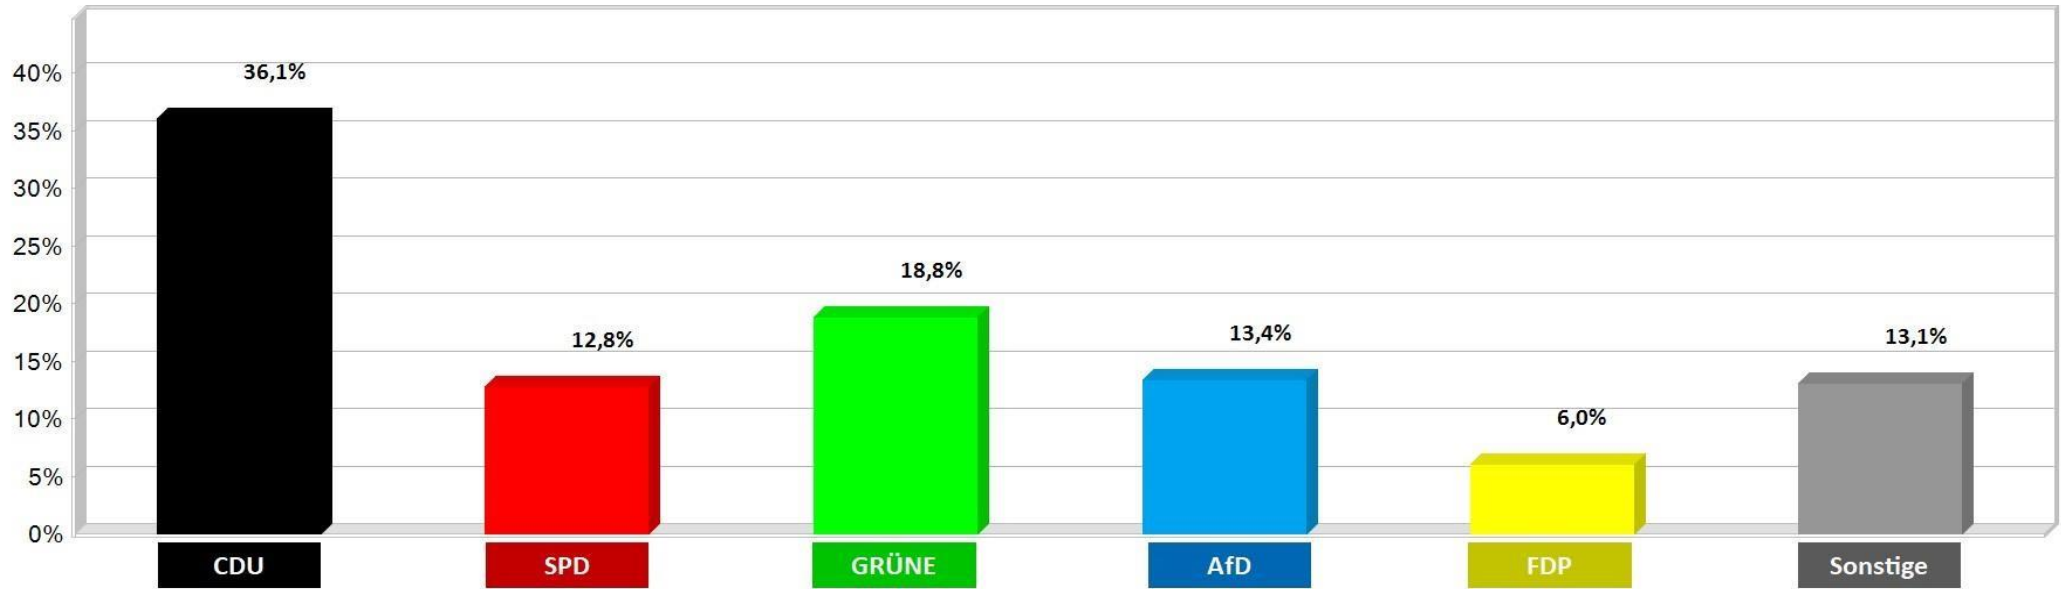

STEINMAUERN  
**Europawahl 2019**

Wahlbeteiligung 63,2 %

2019	36,1 %	12,8 %	18,8 %	13,4 %	6,0%	13,1 %
Stimmen	522	185	271	193	86	188

Differenzen zu einer Gesamtsumme von 100 Prozent ergeben sich durch Rundungen